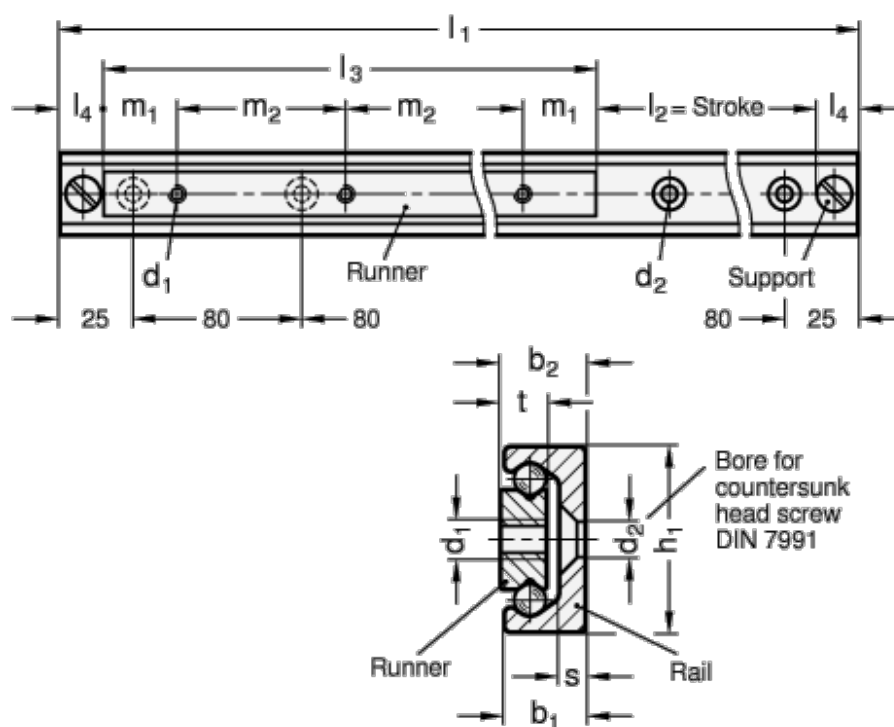

Varenummer: 20240235210690

Beskrivelse: E+G udtræksskinne GN 2402-35-210-690

Mål

b_1	= 16.5	m_1	= 25
b_2	= 17	m_2	= 80
d_1	= M6	s	= 3.5
d_2	= 6.5	t	= 10
h_1	= 35	Vægt in (g) = 1767	
L_1	= 434 - 690		
L_3	= 210		
$L_4 \text{ max}$	= 23		